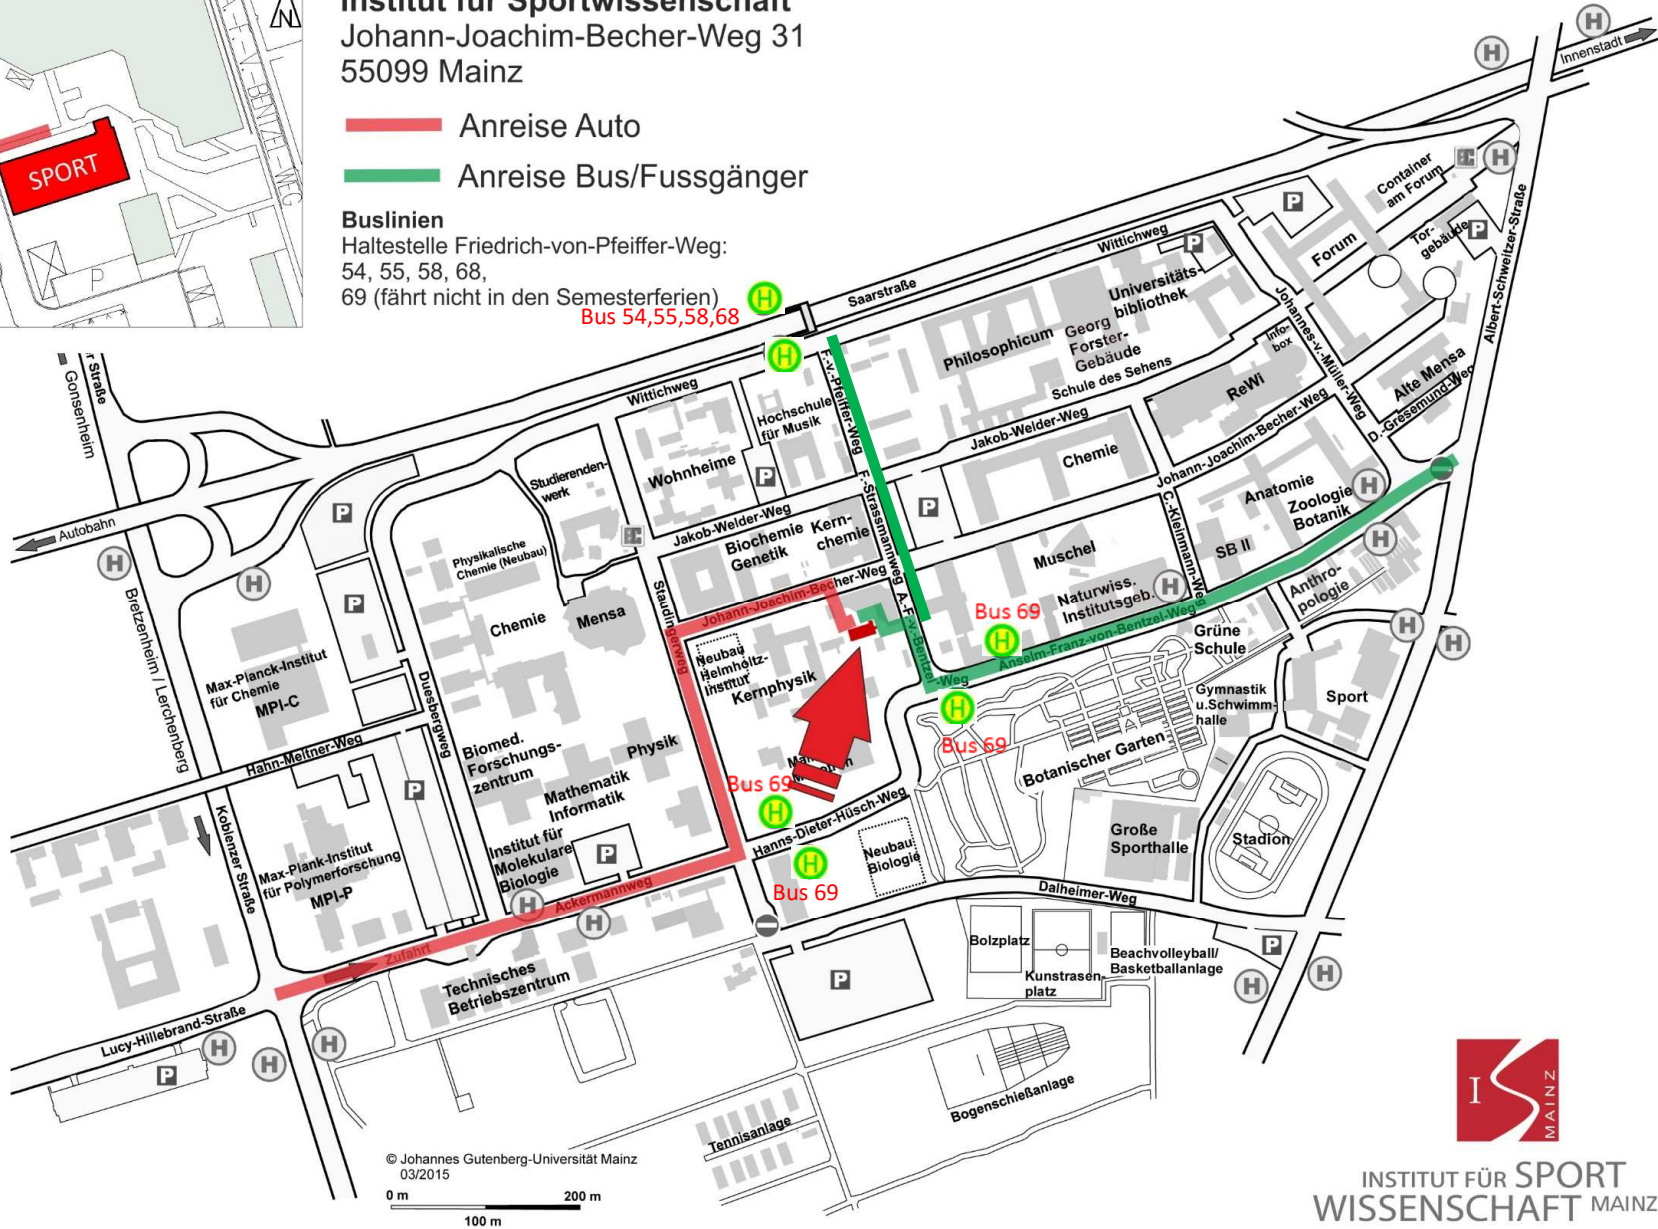

Institut für Sportwissenschaft
 Johann-Joachim-Becher-Weg 31
 55099 Mainz

- Anreise Auto
- Anreise Bus/Fussgänger

Buslinien

Haltestelle Friedrich-von-Pfeiffer-Weg:
 54, 55, 58, 68,
 69 (fährt nicht in den Semesterferien)
Bus 54,55,58,68

© Johannes Gutenberg-Universität Mainz
 03/2015
 0 m 100 m 200 m